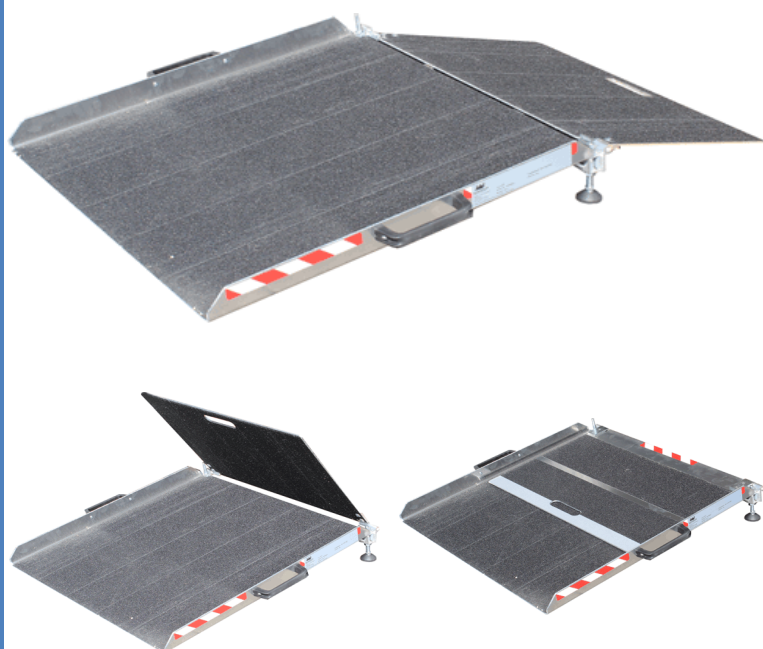

## Rollstuhlrampe / Balkon- Terrassenbrücke

### Fotos

### Produkteigenschaften

- stationäre Balkon- / Terrassenrampe
- Außenteil bleibt stehen
- Innenteil wird nach innen geklappt
- stabiles Aluminium
- wetterfest
- rutschfeste Oberfläche
- Höhe individuell einstellbar
- einfach in der Nutzung
- optimal für Balkone und Terrassen
- mit sicherer Signalmarkierung seitlich

### Technische Daten

	Modell							
	40 / 80	40 / 120	50 / 80	50 / 120	62 / 80	62 / 120	80 / 80	80 / 120
Länge außen	80cm	120cm	80cm	120cm	80cm	120cm	80cm	120cm
Länge innen	40cm	40cm	50cm	50cm	62cm	62cm	80cm	80cm
Breite Außenrampe	76cm	76cm	76cm	76cm	76cm	76cm	76cm	76cm
Breite Innenrampe	71cm	71cm	71cm	71cm	71cm	71cm	71cm	71cm
Tragkraft	300kg	300kg	300kg	300kg	300kg	300kg	300kg	300kg
Gewicht	15kg	17kg	16kg	18kg	17kg	19kg	20kg	25kg
Material Rampe	Aluminium	Aluminium	Aluminium	Aluminium	Aluminium	Aluminium	Aluminium	Aluminium
Material Fahrfläche	Korrund	Korrund	Korrund	Korrund	Korrund	Korrund	Korrund	Korrund
Höhe seitliche Kante außen	5cm	5cm	5cm	5cm	5cm	5cm	5cm	5cm
Griff	ja	ja	ja	ja	ja	ja	ja	ja
Geeignet bis Schwellenhöhe innen / außen	5cm / 10cm	5cm / 19cm	7,5cm / 13cm	9cm / 21,5cm	11cm / 13cm	11cm / 21,5cm	12cm / 13cm	12cm / 21,5cm
Hilfsmittelnummer	22.50.01.0081							
Preis (inkl. MwSt. inkl. Versand)	689,00 €	779,00 €	709,00 €	799,00 €	759,00 €	839,00 €	799,00 €	949,00 €