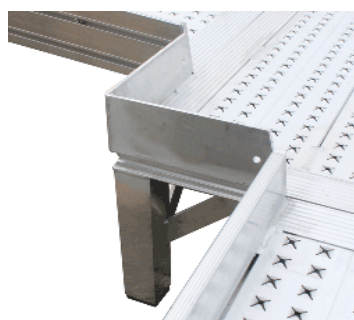

Rollstuhlrampe frei konfigurierbar

Fotos

Produkteigenschaften

- fest montierte Flächenrampe
- in Einzellängen von 100cm bis 300cm
- stabiles Aluminium
- wetterfest
- rutschsichere Oberfläche
- leicht zu montieren
- Rampen und Podeste frei kombinierbar
- auf Wunsch mit Geländer
- optimal für Hauseingänge und Treppen
- GS-geprüfte Qualität
- zur Konfiguration: anrufen: 0651-17081480

Technische Daten

	Modell		
	80	100	120
Länge minimal	150 cm	150 cm	150 cm
Länge maximal	unbegrenzt	unbegrenzt	unbegrenzt
Breite außen	84 cm	104 cm	124 cm
Breite innen	80 cm	100 cm	120 cm
Tragkraft	400 kg	400 kg	400 kg
Gewicht	je nach Ausführung	je nach Ausführung	je nach Ausführung
Material Rampe	Aluminium	Aluminium	Aluminium
Material Fahrfläche	Stanzung Aluminium	Stanzung Aluminium	Stanzung Aluminium
Höhe seitliche Kante	10 cm	10 cm	10 cm
Geländer	möglich	möglich	möglich
Geeignet bis Höhe (bei 20% Steigung)	unbegrenzt	unbegrenzt	unbegrenzt
Hilfsmittelnummer	nein	nein	nein
Preis (inkl. MwSt. inkl. Versand)	je nach Ausführung	je nach Ausführung	je nach Ausführung