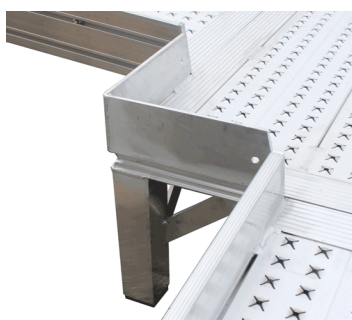

Rollstuhlrampe frei konfigurierbar

Fotos

Produkteigenschaften

- fest montierte Flächenrampe
- in Einzellängen von 100cm bis 300cm
- stabiles Aluminium
- wetterfest
- rutschsichere Oberfläche
- leicht zu montieren
- Rampen und Podeste frei kombinierbar
- auf Wunsch mit Geländer
- optimal für Hauseingänge und Treppen
- GS-geprüfte Qualität
- zur Konfiguration: anrufen: 0651-17081480

Technische Daten

	Modell		
	80	100	120
Länge minimal	150 cm	150 cm	150 cm
Länge maximal	unbegrenzt	unbegrenzt	unbegrenzt
Breite außen	84 cm	104 cm	124 cm
Breite innen	80 cm	100 cm	120 cm
Tragkraft	400 kg	400 kg	400 kg
Gewicht	je nach Ausführung	je nach Ausführung	je nach Ausführung
Material Rampe	Aluminium	Aluminium	Aluminium
Material Fahrfläche	Stanzung Aluminium	Stanzung Aluminium	Stanzung Aluminium
Höhe seitliche Kante	10 cm	10 cm	10 cm
Geländer	möglich	möglich	möglich
Geeignet bis Höhe (bei 20% Steigung)	unbegrenzt	unbegrenzt	unbegrenzt
Hilfsmittelnummer	nein	nein	nein
Preis (inkl. MwSt. inkl. Versand)	je nach Ausführung	je nach Ausführung	je nach Ausführung