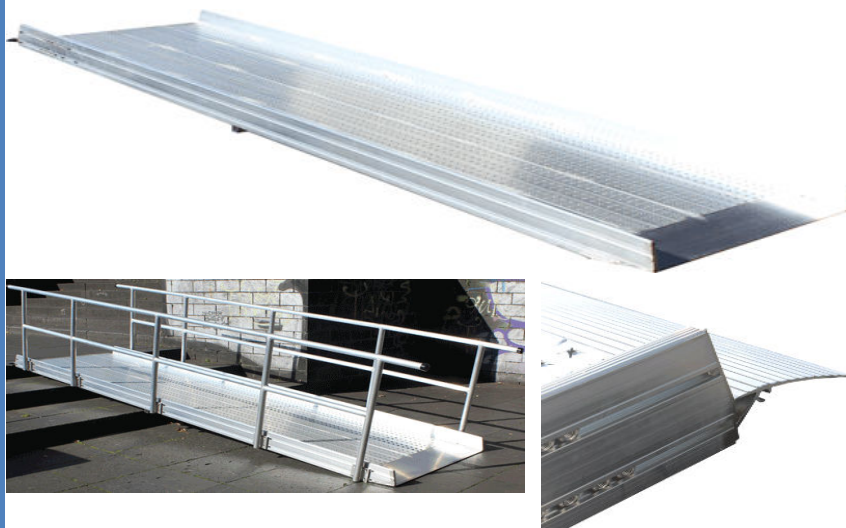

Rollstuhlrampe fest für Hauseingänge

Fotos

Produkteigenschaften

- fest montierte Flächenrampe
- in Längen von 150cm bis 600cm
- stabiles Aluminium
- wetterfest
- rutschsichere Oberfläche
- leicht zu montieren
- auf Wunsch mit Geländer
- sehr einfach in der Nutzung
- optimal für Gebäudeeingänge
- nach DIN 18040 produzierbar
- GS-geprüfte Qualität