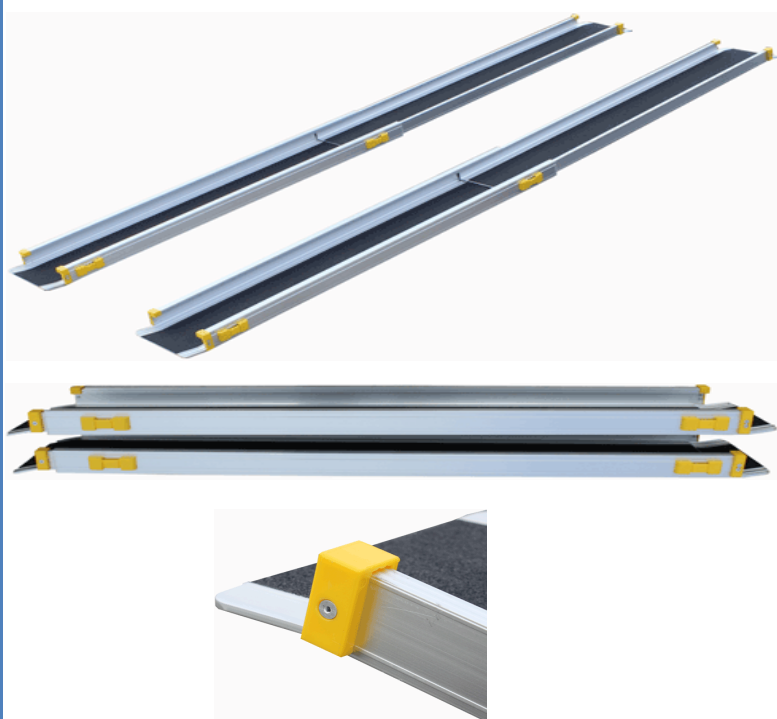

Rollstuhlrampe / Teleskoprampe 2- teilig

Fotos

Produkteigenschaften

- mobiles Schienenpaar
- in der Länge ausziehbar
- leichtes Aluminium
- wetterfest
- rutschsichere Oberfläche
- leicht zu transportieren
- platzsparend zu lagern
- einfach in der Nutzung
- optimal für die mobile Nutzung
- mit sicherer Auszugarretierung
- GS-geprüfte Qualität

Technische Daten

	Modell		
	150	210	270
Länge ausgezogen	150 cm	210 cm	270 cm
Länge eingeschoben	85 cm	122 cm	152 cm
Breite Schiene außen	19 cm	19 cm	19 cm
Breite Schiene innen	15,5 cm	15,5 cm	15,5 cm
Tragkraft je Paar	275 kg	275 kg	275 kg
Gewicht je Schiene	3,3 kg	5,7 kg	7,1 kg
Material Rampe	Aluminium	Aluminium	Aluminium
Material Fahrfläche	Korund	Korund	Korund
Höhe seitliche Kante	3,5 cm	3,5 cm	3,5 cm
Griff	nein	nein	nein
Geeignet bis Höhe (bei 20% Steigung)	30 cm	42 cm	54 cm
Hilfsmittelnummer	22.50.01.0075	22.50.01.0075	22.50.01.0075
Preis je Paar (inkl. MwSt. inkl. Versand)	139,00 €	189,00 €	239,00 €