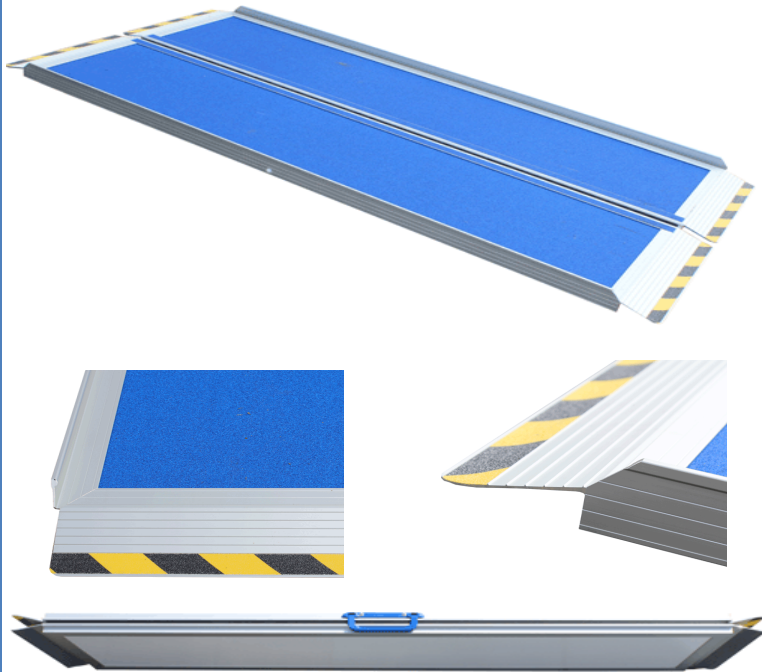

## Rollstuhlrampe / Kofferrampe leicht

### Fotos

### Produkteigenschaften

- mobile Flächenrampe
- in der Breite zusammenklappbar
- leichtes Aluminium
- wetterfest
- rutschsichere Oberfläche
- leicht zu transportieren
- platzsparend zu lagern
- sehr einfach in der Nutzung
- optimal für Ladengeschäfte
- sichere Signalfarbe
- GS-geprüfte Qualität

### Technische Daten

	Modell					
	50	90	120	150	170	200
Länge gesamt	50 cm	90 cm	120 cm	150 cm	170 cm	200 cm
Breite ausgeklappt	76 cm	76 cm	76 cm	76 cm	76 cm	76 cm
Breite eingeklappt	41 cm	41 cm	41 cm	41 cm	41 cm	41 cm
Tragkraft	400 kg	400 kg	400 kg	400 kg	400 kg	400 kg
Gewicht	3,8 kg	6,5 kg	8,7 kg	10,9 kg	12,5 kg	14,7 kg
Material Rampe	Aluminium	Aluminium	Aluminium	Aluminium	Aluminium	Aluminium
Material Fahrfläche	Korrund	Korrund	Korrund	Korrund	Korrund	Korrund
Höhe seitliche Kante	4 cm	4 cm	4 cm	4 cm	4 cm	4 cm
Griff	ja	ja	ja	ja	ja	ja
Geeignet bis Höhe (bei 20% Steigung)	10 cm	18 cm	24 cm	30 cm	34 cm	40 cm
Hilfsmittelnummer	nein	nein	nein	nein	nein	nein
Preis (inkl. MwSt. inkl. Versand)	<b>439,00 €</b>	<b>529,00 €</b>	<b>609,00 €</b>	<b>669,00 €</b>	<b>729,00 €</b>	<b>829,00 €</b>